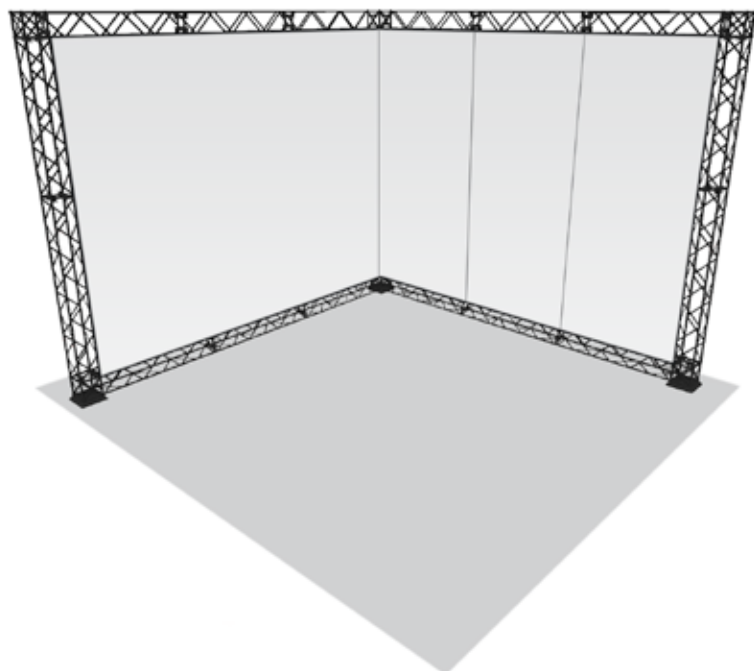

# MESSESYSTEM CROWN

- System bestehend aus Aluminium und faserverstärktem Kunststoff
- einfache Montage ohne Werkzeug
- leichte und tragbare Displaylösung
- durch modulares System mit ganz wenigen Baugruppen unzählige Varianten möglich
- sowohl Gestaltung von Messe-Displays als auch von ganzen Messeständen möglich

# MESSESYSTEM CROWN